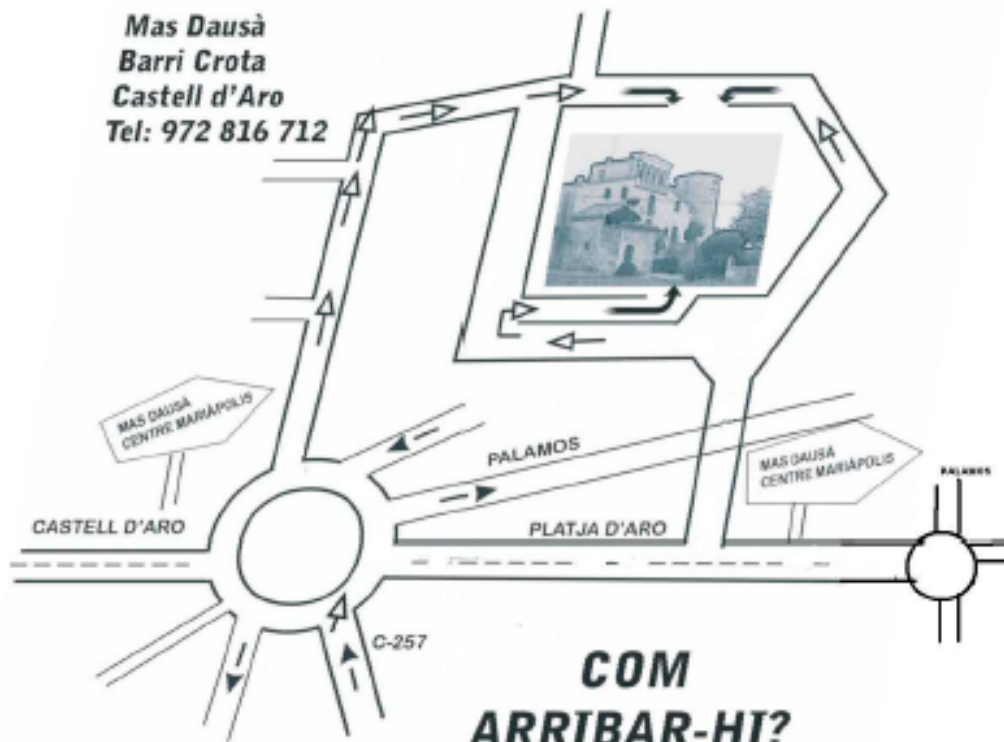

DIRECCIÓ Y ACCESO

CENTRE MARIÀPOLIS LORETO

Mas Dausà
Barri Crota
Castell d'Aro
Tel: 972 816 712

DES DE BARCELONA: per l'autopista A7, sortida 9, direcció "Sant Feliu de Guíxols". Continueu per la C-31 fins a la sortida "Platja d'Aro - Castell d'Aro". Després, tal com indica el plànol.

DESDE GIRONA: carretera C-31 direcció "Platja d'Aro - Sant Feliu de Guíxols" fins a la sortida Platja d'Aro - Castell d'Aro". Després, tal com indica el plànol.

AUTOBUSOS: la Sarfa i Teisa

CENTRE MARIÀPOLIS LORETO
MAS DAUSÀ - Barri de la Crota
17249-CASTELL D'ARO (GIRONA)
Tel. 972 816 712
E-mail: cmloreto@focolars.org